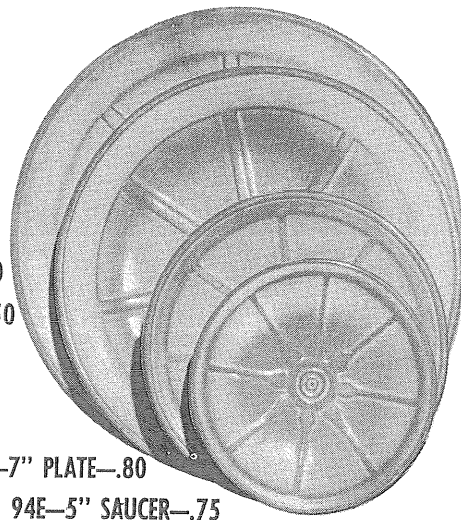

94V-2 qt. BAKER-2.50

94FL-10½" PLATE-1.60

94F-9" PLATE-1.50

94W-3 qt. BAKER-3.50

94G-7" PLATE-.80

94E-5" SAUCER-.75

94M-16 oz. MUG-1.00

94D-2 qt. PITCHER-2.00

94H-S & P-1.00

94B-10 oz. SUGAR-1.00

94A-10 oz. CREAMER-1.00

94C-5 oz. CUP-.75

94L-12 oz. TUMBLER-.75

94XL-24 oz. BOWL-1.00

94X-16 oz. CEREAL-.60

154-ASH TRAY & CANDLE HOLDER-1.50

94QD-13" DIVIDED BOWL-2.50

510-INDIVIDUAL SUGAR-.50

560-INDIVIDUAL CREAMER-.50

94XO-5 oz. DESSERT-.50

94-7" VASE-1.50

94Q-13" PLATTER-2.50

94N-1 qt. VEGETABLE BOWL-1.50

94P-16" PLATTER-5.00